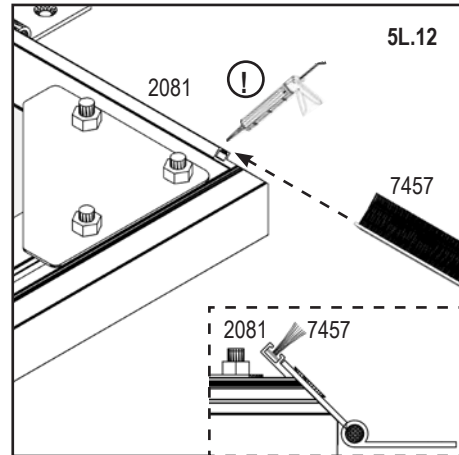

5_1L (model VITAVIA OLYMP) (model VITAVIA SIRIUS)

VA0038-PSD