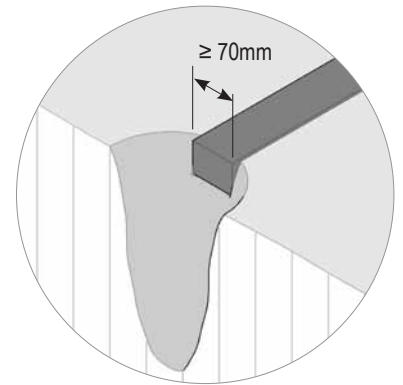

0 (model VITAVIA SIRIUS)

C (A-A)