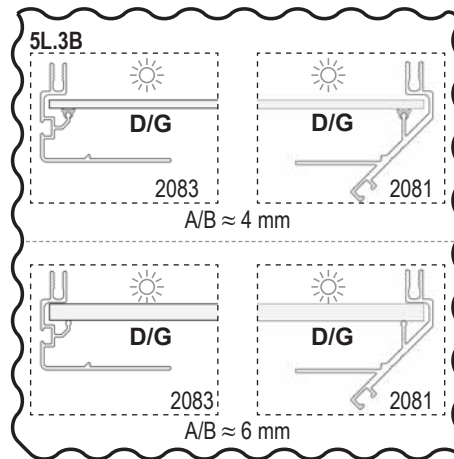

Item No.	Part	Sect. Ref.	Size mm	Quantity
9145		0B	455	1x
9146		0B	42.4	2x
9159		0B	663	1x
9160		0B	663	1x

**Důležité vysvětlivky:**  
**Dôležité vysvetlivky:**  
**Fontos jegyzetek:**

Item No.	Part	Sect. Ref.	Size mm	Quantity
Díl č.	Popis dílu	Krok	Rozměr mm	Množství
Item No.	Popis dielu	Krok.	Rozmer mm	Množstvo
Item No.	A szerelési rész leírása	Telepítési lépés.	Méret mm	Mennyiség

**D**  
610 x 610 mm

**G**  
610 x 540 (538) mm

VA0038-PSD

# 5\_1L (model VITAVIA OLYMP) (model VITAVIA SIRIUS)

5L	Art. No.	mm	Art. No.		mm (±3mm)		
	Glass ≈ 3 mm		PC ≈ 4 mm	PC ≈ 6 mm			
D	3679011	610 x 610			610 x 610	2x	
G	3679141	610 x 540			610 x 538	1x	
<b>Total</b>						<b>3x</b>	

# 5\_1R (model VITAVIA OLYMP) (model VITAVIA SIRIUS)

5R	Art. No.	mm	Art. No.		mm (±3mm)		
	Glass ≈ 3 mm		PC ≈ 4 mm	PC ≈ 6 mm			
<b>D</b>	3679011	610 x 610			610 x 610	2x	
<b>G</b>	3679141	610 x 540			610 x 538	1x	
<b>Total</b>						<b>3x</b>	