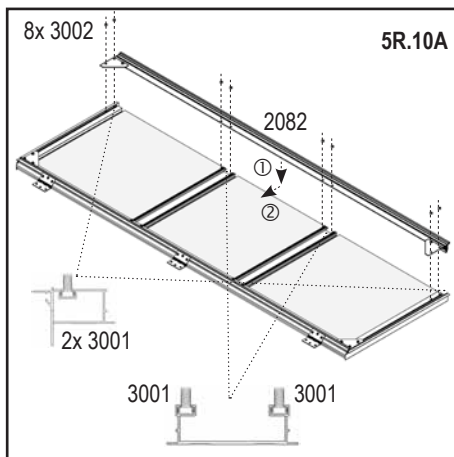

5_1R (model **VITAVIA OLYMP**)
(model **VITAVIA SIRIUS**)

VA0038-PSD