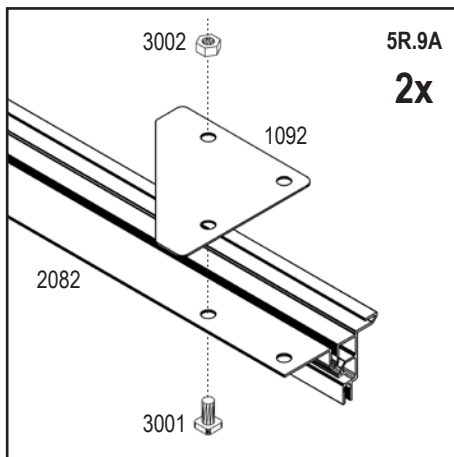

5_1R (model **VITAVIA OLYMP**)
(model **VITAVIA SIRIUS**)

VA0038-PSD