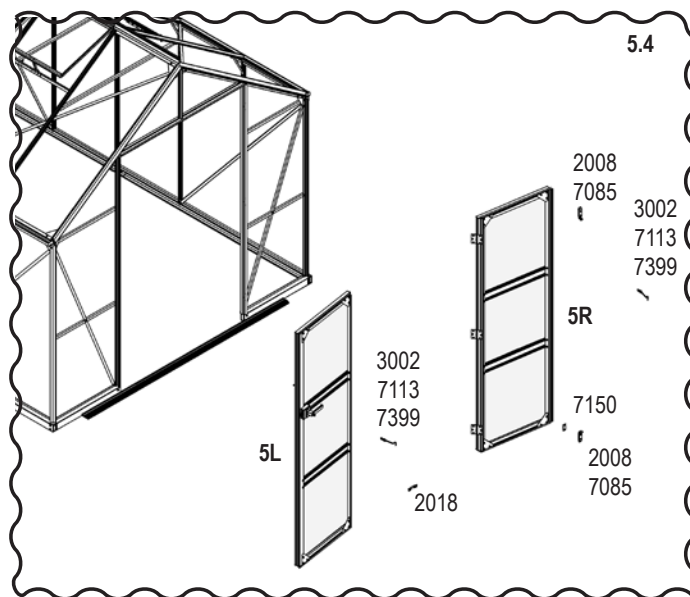

2008 4x		7085 2x		7150 1x		5_1L 	
2018 1x		7088 18x		7399 4x		5_1R 	
3002 4x		7113 2x