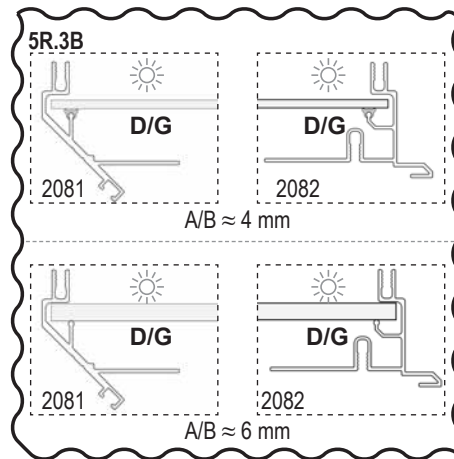

Item No.	Part	Sect. Ref.	Size mm	Quantity
9145		0B	455	1x
9146		0B	42.4	2x
9159		0B	663	1x
9160		0B	663	1x

**Důležité vysvětlivky:**  
**Dôležité vysvetlivky:**  
**Fontos jegyzetek:**

Item No.	Part	Sect. Ref.	Size mm	Quantity
Díl č.	Popis dílu	Krok	Rozměr mm	Množství
Item No.	Popis dielu	Krok.	Rozmer mm	Množstvo
Item No.	A szerelési rész leírása	Telepítési lépés.	Méret mm	Mennyiség

# 5\_1R (model VITAVIA OLYMP) (model VITAVIA SIRIUS)

1020 2x		2017 1x		2085 1x		3002 20x	
1092 4x		2081 1x		2086 1x		7066 3x	
2009 11x		2082 1x		2087 2x		7088 9x	
2015 9x		2084 2x		3001 20x		7457 1x	

**D**  
610 x 610 mm

**G**  
610 x 540 (538) mm

VA0038-PSD

# 5\_1R (model VITAVIA OLYMP) (model VITAVIA SIRIUS)

5R	Art. No.	mm	Art. No.		mm (±3mm)		
	Glass ≈ 3 mm		PC ≈ 4 mm	PC ≈ 6 mm			
<b>D</b>	3679011	610 x 610			610 x 610	2x	
<b>G</b>	3679141	610 x 540			610 x 538	1x	
<b>Total</b>						<b>3x</b>	