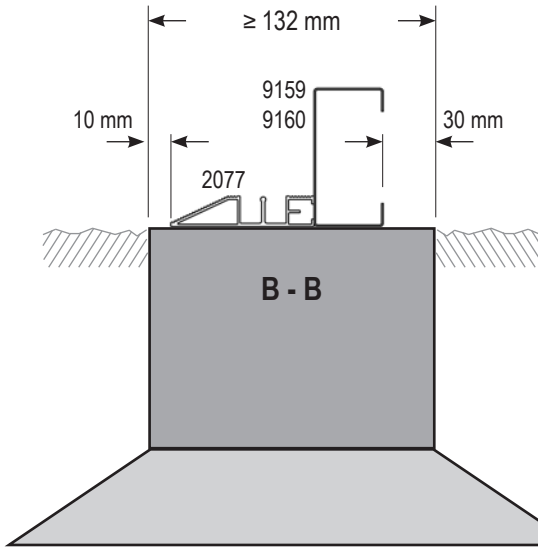

0 (model VITAVIA SIRIUS)

C (A-A)