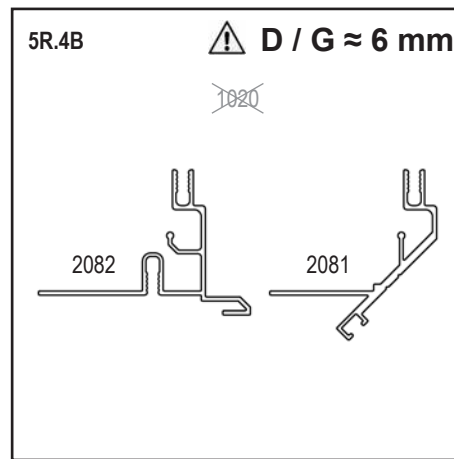

Item No.	Part	Sect. Ref.	Size mm	Quantity
9145		0B	455	1x
9146		0B	42.4	2x
9159		0B	663	1x
9160		0B	663	1x

**Důležité vysvětlivky:**  
**Dôležité vysvetlivky:**  
**Fontos jegyzetek:**

Item No.	Part	Sect. Ref.	Size mm	Quantity
Díl č.	Popis dílu	Krok	Rozměr mm	Množství
Item No.	Popis dielu	Krok.	Rozmer mm	Množstvo
Item No.	A szerelési rész leírása	Telepítési lépés.	Méret mm	Mennyiség

# 5\_1R (model VITAVIA OLYMP) (model VITAVIA SIRIUS)

1020 2x		2017 1x		2085 1x		3002 20x	
1092 4x		2081 1x		2086 1x		7066 3x	
2009 11x		2082 1x		2087 2x		7088 9x	
2015 9x		2084 2x		3001 20x		7457 1x	

**D**  
610 x 610 mm

**G**  
610 x 540 (538) mm

VA0038-PSD

# 5\_1R (model VITAVIA OLYMP) (model VITAVIA SIRIUS)

5R	Art. No.	mm	Art. No.		mm (±3mm)		
	Glass ≈ 3 mm		PC ≈ 4 mm	PC ≈ 6 mm			
<b>D</b>	3679011	610 x 610			610 x 610	2x	
<b>G</b>	3679141	610 x 540			610 x 538	1x	
<b>Total</b>						<b>3x</b>	