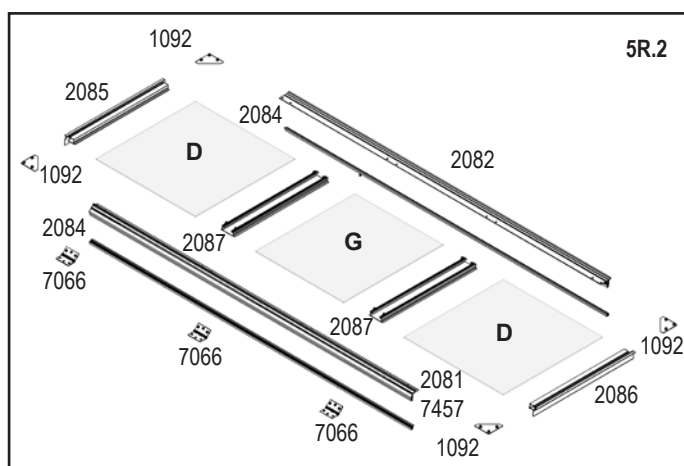

D
610 x 610 mm

G
610 x 540 (538) mm

VA0038-PSD