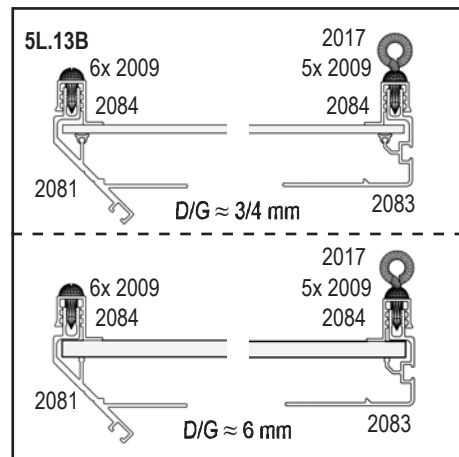

5_1L (model VITAVIA OLYMP) (model VITAVIA SIRIUS)

VA0038-PSD