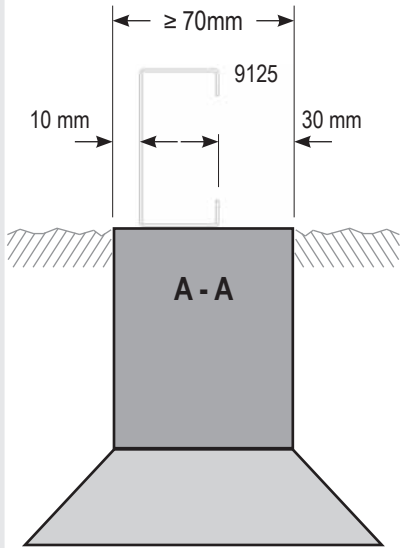

0 (model VITAVIA SIRIUS)

C (A-A)