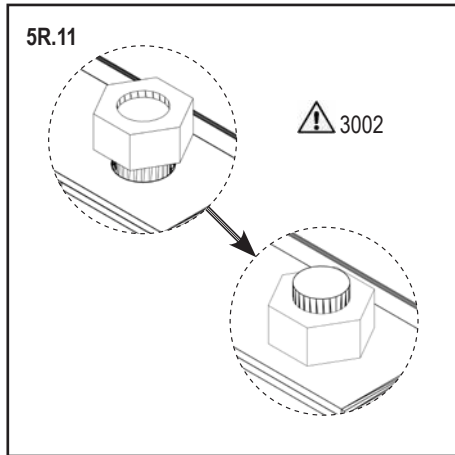

5_1R (model VITAVIA OLYMP) (model VITAVIA SIRIUS)