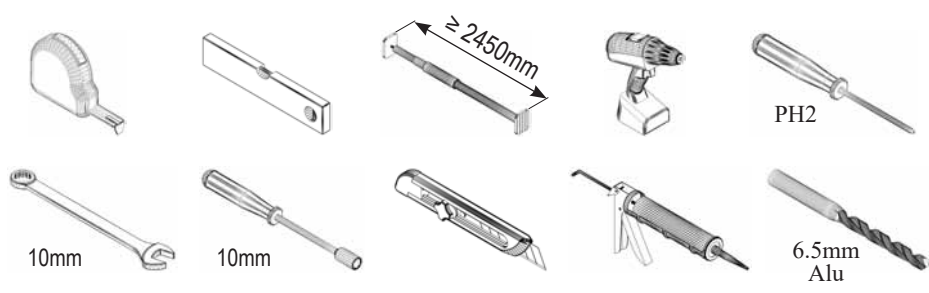

Item No.	Part	Sect. Ref.	Size mm	Quantity
1092		5_1	120	8x
2008		5_2	4.2 x 21	4x
2009		5_1	4.2 x 12	24x
2010		5_1L	137.55	1x
2011		5_1L	137.55	1x
2012		5_1L	74.5	1x
2013		5_1L	M4 x 40	2x
2014		5_1L	93	1x
2015		5_1	10	20x
2017		5_1	30.3	2x
2018		5_2	84	1x
2031		3	641.5	1x

Item No.	Part	Sect. Ref.	Size mm	Quantity
2032		3	641.5	1x
2077		0B	1977	1x
2078		3	1962	1x
2079		3	1962	1x
2080		3	1318	1x
2081		5_1	1977	2x
2082		5_1R	1977	1x
2083		5_1L	1977	1x
2084		5_1	1977	4x
2085		5_1	616	2x
2086		5_1	616	2x
2087		5_1	580	3x