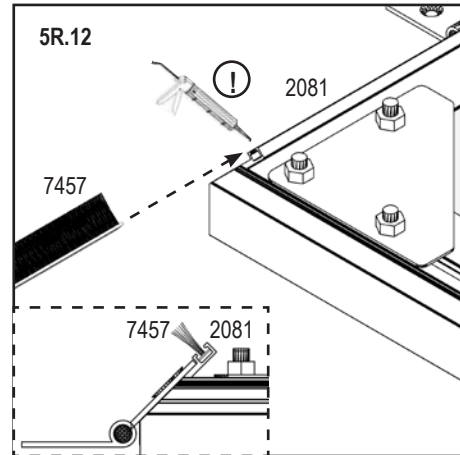

5_1R (model VITAVIA OLYMP) (model VITAVIA SIRIUS)