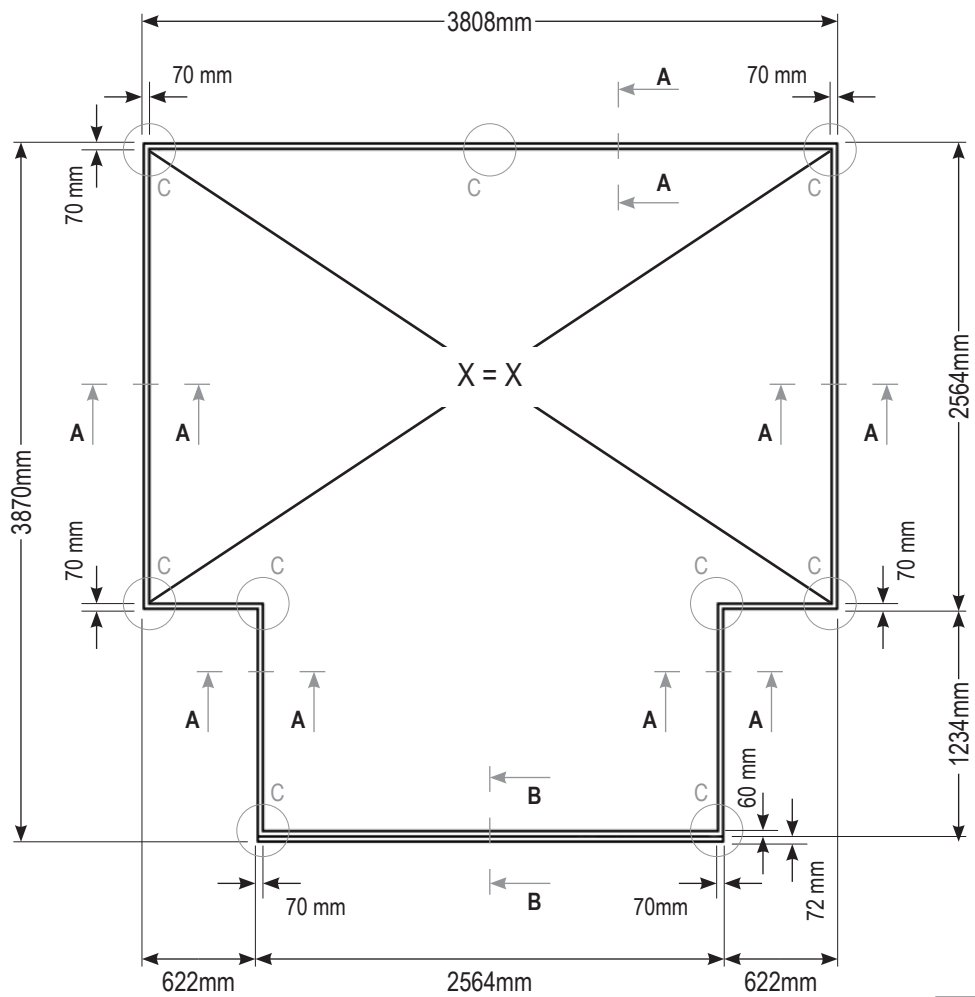

VA0038-PSD