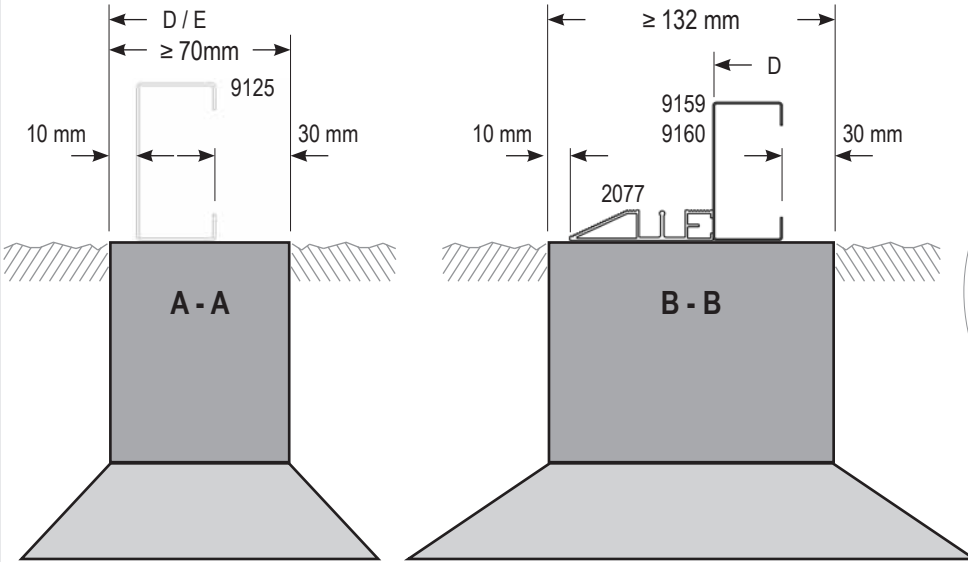

Item No.	Part	Sect. Ref.	Size mm	Quantity
2088		5_1L	580	1x
3001		0B 5_1	M6 x 12	48x
3002		0B 5_1 5_2	M6	54x
7066		5_1	75	6x
7085		5_2	95	2x
7088		5_1 5_2	3.9 x 13	40x
7113		5_2	100	2x
7150		5_2	50	1x
7399		5_1L 5_2	M6 x 12	6x
7457		5_1	4000	1x
9105		0B	50	2x
9144		0B	455	1x

Item No.	Part	Sect. Ref.	Size mm	Quantity
9145		0B	455	1x
9146		0B	42.4	2x
9159		0B	663	1x
9160		0B	663	1x

**Důležité vysvětlivky:**  
**Dôležité vysvetlivky:**  
**Fontos jegyzetek:**

Item No.	Part	Sect. Ref.	Size mm	Quantity
Díl č.	Popis dílu	Krok	Rozměr mm	Množství
Item No.	Popis dielu	Krok.	Rozmer mm	Množstvo
Item No.	A szerelési rész leírása	Telepítési lépés.	Méret mm	Mennyiség

= pohled zvenku  
= pohľad zvonku  
= külső nézet

= pohled zevnitř  
= pohľad zvnútra  
= belső nézet

VA0038-PSD

**0 (model VITAVIA OLYMP)**

	6700	8300	9900	11500
<b>D + 72 mm</b>	2554 + 72 mm	3176 + 72 mm	3798 + 72 mm	4420 + 72 mm
<b>E</b>	2564 mm	2564 mm	2564 mm	2564 mm