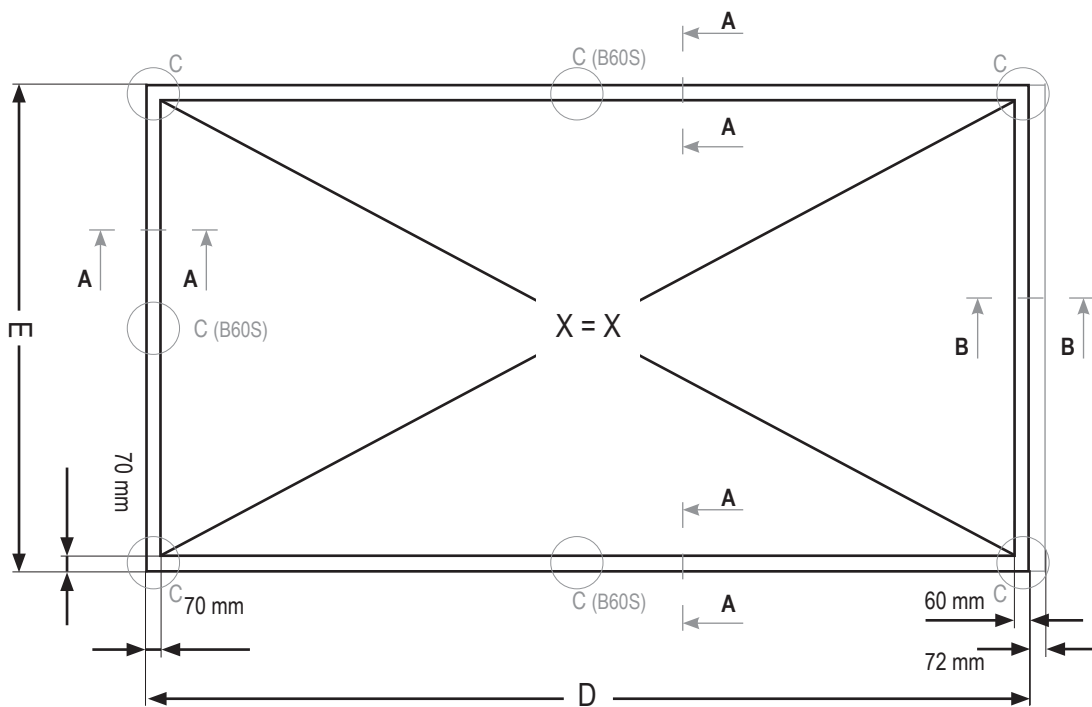

Item No.	Part	Sect. Ref.	Size mm	Quantity
2088		5_1L	580	1x
3001		0B 5_1	M6 x 12	48x
3002		0B 5_1 5_2	M6	54x
7066		5_1	75	6x
7085		5_2	95	2x
7088		5_1 5_2	3.9 x 13	40x
7113		5_2	100	2x
7150		5_2	50	1x
7399		5_1L 5_2	M6 x 12	6x
7457		5_1	4000	1x
9105		0B	50	2x
9144		0B	455	1x

Item No.	Part	Sect. Ref.	Size mm	Quantity
9145		0B	455	1x
9146		0B	42.4	2x
9159		0B	663	1x
9160		0B	663	1x

**Důležité vysvětlivky:**  
**Dôležité vysvetlivky:**  
**Fontos jegyzetek:**

Item No.	Part	Sect. Ref.	Size mm	Quantity
Díl č.	Popis dílu	Krok	Rozměr mm	Množství
Item No.	Popis dielu	Krok.	Rozmer mm	Množstvo
Item No.	A szerelési rész leírása	Telepítési lépés.	Méret mm	Mennyiség

= pohled zvenku  
= pohľad zvonku  
= külső nézet

= pohled zevnitř  
= pohľad zvnútra  
= belső nézet

VA0038-PSD

**0 (model VITAVIA OLYMP)**

	6700	8300	9900	11500
<b>D + 72 mm</b>	2554 + 72 mm	3176 + 72 mm	3798 + 72 mm	4420 + 72 mm
<b>E</b>	2564 mm	2564 mm	2564 mm	2564 mm