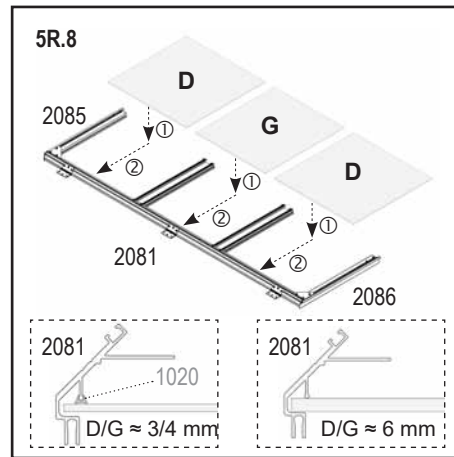

5_1R (model **VITAVIA OLYMP**)
(model **VITAVIA SIRIUS**)

VA0038-PSD