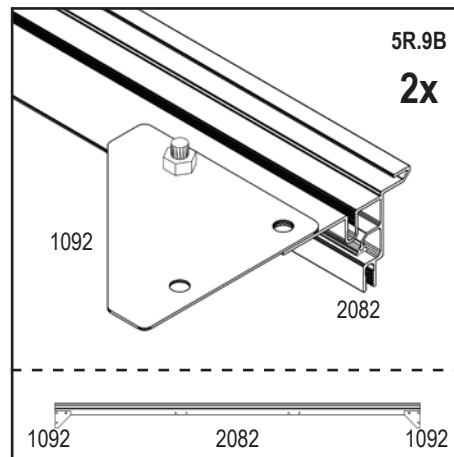

5_1R (model **VITAVIA OLYMP**)
(model **VITAVIA SIRIUS**)

VA0038-PSD