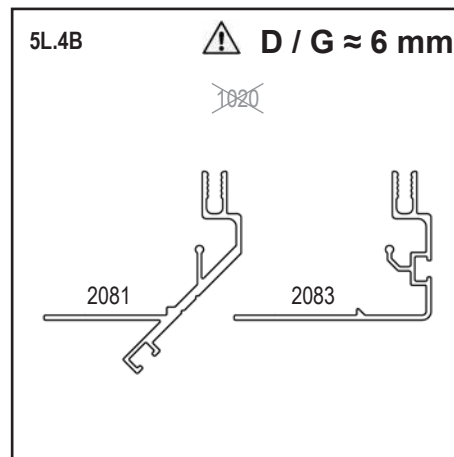

Item No.	Part	Sect. Ref.	Size mm	Quantity
9145		0B	455	1x
9146		0B	42.4	2x
9159		0B	663	1x
9160		0B	663	1x

**Důležité vysvětlivky:**  
**Dôležité vysvetlivky:**  
**Fontos jegyzetek:**

Item No.	Part	Sect. Ref.	Size mm	Quantity
Díl č.	Popis dílu	Krok	Rozměr mm	Množství
Item No.	Popis dielu	Krok.	Rozmer mm	Množstvo
Item No.	A szerelési rész leírása	Telepítési lépés.	Méret mm	Mennyiség

**D**  
610 x 610 mm

**G**  
610 x 540 (538) mm

VA0038-PSD

# 5\_1L (model VITAVIA OLYMP) (model VITAVIA SIRIUS)

5L	Art. No.	mm	Art. No.		mm (±3mm)		
	Glass ≈ 3 mm		PC ≈ 4 mm	PC ≈ 6 mm			
D	3679011	610 x 610			610 x 610	2x	
G	3679141	610 x 540			610 x 538	1x	
<b>Total</b>						<b>3x</b>	