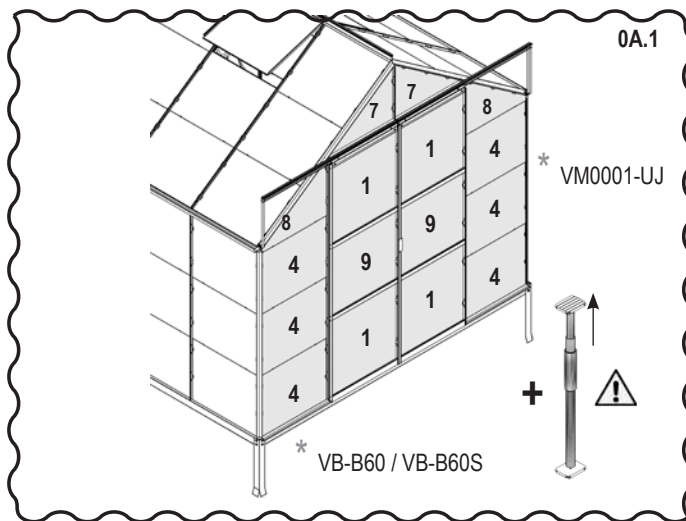

0A (model VITAVIA OLYMP)

* VM0001-UJ * VB-B60 / VB-B60S

1003 32x	1310 2x	1500 2x	2042 1x	2098 1x	9101 2x	9106 2x
1007 4x	1347 2x	1515 2x	2043 2x	2099 1x	* VB-B60	* VB-B60S
1009 4x	1359 2x	2005 1x	2046 1x	4201 2x	9116 1x	9004 4x
1014 4x	1360 2x	2006 2x	2048 2x	5001 1x		9103 1x
1015 4x	1361 4x	2021 2x	2058 1x	5002 1x		9107 2x
1304 4x	1362 2x	2041 1x	2094 1x	6060 2x		9147 2x

Hřeben skleníku je nutné podepřít !!

Hrebeň skleníka je nutné podopriet' !!

Az üvegház gerincprofilját meg kell támasztani !!