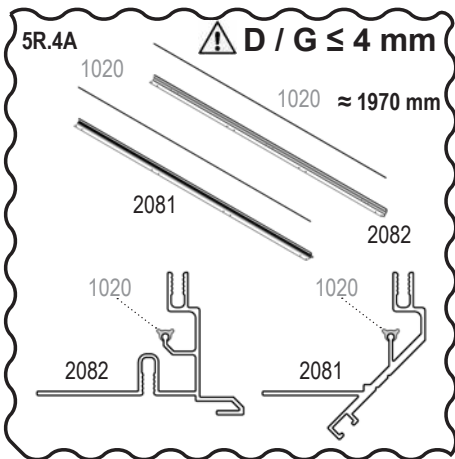

Item No.	Part	Sect. Ref.	Size mm	Quantity
9145		0B	455	1x
9146		0B	42.4	2x
9159		0B	663	1x
9160		0B	663	1x

**Důležité vysvětlivky:**  
**Dôležité vysvetlivky:**  
**Fontos jegyzetek:**

Item No.	Part	Sect. Ref.	Size mm	Quantity
Díl č.	Popis dílu	Krok	Rozměr mm	Množství
Item No.	Popis dielu	Krok.	Rozmer mm	Množstvo
Item No.	A szerelési rész leírása	Telepítési lépés.	Méret mm	Mennyiség

# 5\_1R (model VITAVIA OLYMP) (model VITAVIA SIRIUS)

1020 2x		2017 1x		2085 1x		3002 20x	
1092 4x		2081 1x		2086 1x		7066 3x	
2009 11x		2082 1x		2087 2x		7088 9x	
2015 9x		2084 2x		3001 20x		7457 1x	

**D**  
610 x 610 mm

**G**  
610 x 540 (538) mm

VA0038-PSD

# 5\_1R (model VITAVIA OLYMP) (model VITAVIA SIRIUS)

5R	Art. No.	mm	Art. No.		mm (±3mm)		
	Glass ≈ 3 mm		PC ≈ 4 mm	PC ≈ 6 mm			
<b>D</b>	3679011	610 x 610			610 x 610	2x	
<b>G</b>	3679141	610 x 540			610 x 538	1x	
<b>Total</b>						<b>3x</b>	