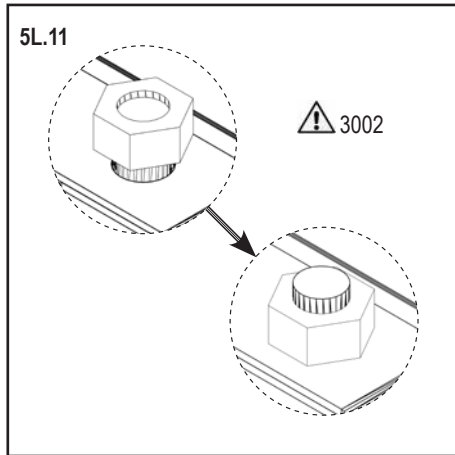

5_1L (model VITAVIA OLYMP) (model VITAVIA SIRIUS)

VA0038-PSD