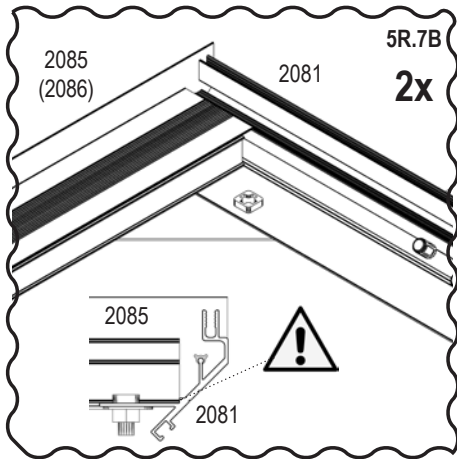

5_1R (model **VITAVIA OLYMP**)
(model **VITAVIA SIRIUS**)

VA0038-PSD