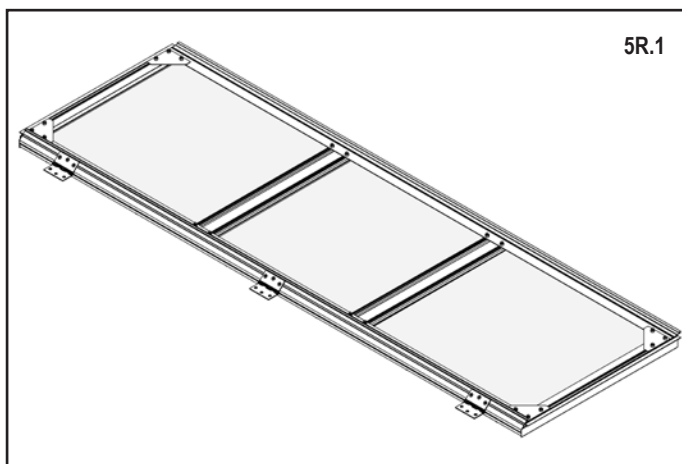

5_1R (model VITAVIA OLYMP) (model VITAVIA SIRIUS)

1020 2x		2017 1x		2085 1x		3002 20x	
1092 4x		2081 1x		2086 1x		7066 3x	
2009 11x		2082 1x		2087 2x		7088 9x	
2015 9x		2084 2x		3001 20x		7457 1x