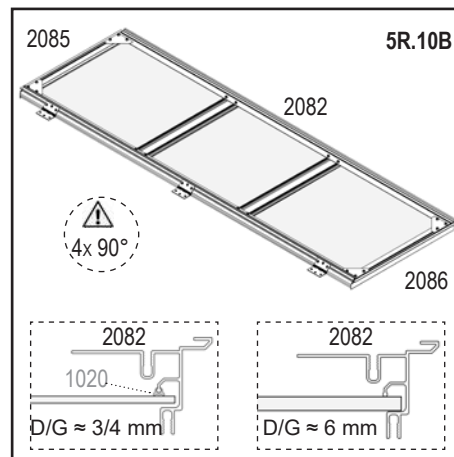

5_1R (model **VITAVIA OLYMP**)
(model **VITAVIA SIRIUS**)

VA0038-PSD