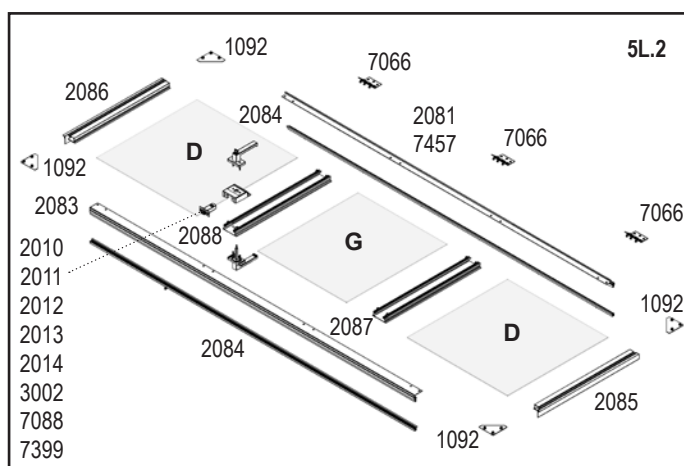

### 3 (model VITAVIA OLYMP) (model VITAVIA SIRIUS)

VA0038-PSD

**5** (model VITAVIA OLYMP)  
(model VITAVIA SIRIUS)

5.1

5\_1L & 5\_1R

5.2

5\_1L & 5\_1R

**D**  
610 x 610 mm

**G**  
610 x 540 (538) mm

VA0038-PSD