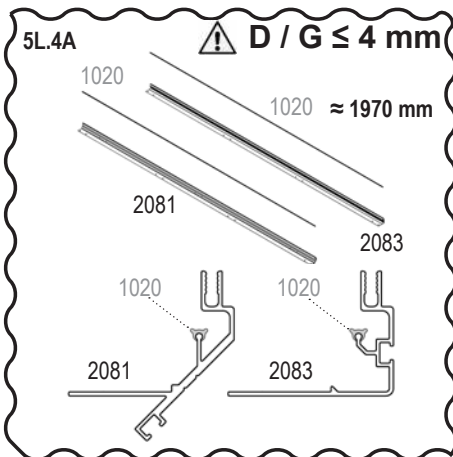

Item No.	Part	Sect. Ref.	Size mm	Quantity
2032		3	641.5	1x
2077		0B	1977	1x
2078		3	1962	1x
2079		3	1962	1x
2080		3	1318	1x
2081		5_1	1977	2x
2082		5_1R	1977	1x
2083		5_1L	1977	1x
2084		5_1	1977	4x
2085		5_1	616	2x
2086		5_1	616	2x
2087		5_1	580	3x

Item No.	Part	Sect. Ref.	Size mm	Quantity
9145		0B	455	1x
9146		0B	42.4	2x
9159		0B	663	1x
9160		0B	663	1x

**Důležité vysvětlivky:**  
**Dôležité vysvetlivky:**  
**Fontos jegyzetek:**

Item No.	Part	Sect. Ref.	Size mm	Quantity
Díl č.	Popis dílu	Krok	Rozměr mm	Množství
Item No.	Popis dielu	Krok.	Rozmer mm	Množstvo
Item No.	A szerelési rész leírása	Telepítési lépés.	Méret mm	Mennyiség

**D**  
610 x 610 mm

**G**  
610 x 540 (538) mm

VA0038-PSD

# 5\_1L (model VITAVIA OLYMP) (model VITAVIA SIRIUS)

5L	Art. No.	mm	Art. No.		mm (±3mm)		
	Glass ≈ 3 mm		PC ≈ 4 mm	PC ≈ 6 mm			
D	3679011	610 x 610			610 x 610	2x	
G	3679141	610 x 540			610 x 538	1x	
<b>Total</b>						<b>3x</b>	