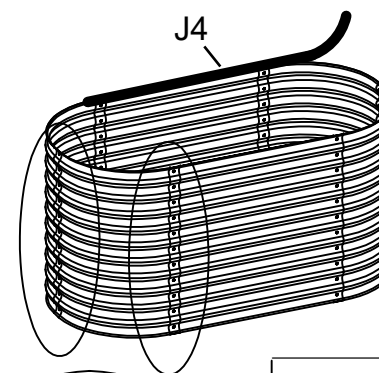

LANITPLAST WAVE 168

GARDEN BED

Montážní návod
 Montažny návod
 Instrukcja montażu
 Telepítési útmutató

29.10.2024

PB168H

Rozměr / Rozmer / Rozmiar / Méret:
 160 x 80 x 82 cm

NO. = díl číslo / číselný kód dielu / kod (numer) części alkatrész számkódja
PART = díl / číselný kód dielu / kod (numer) części / alkatrész számkódja
Qty. = počet / počet / ilość / darabszám

PART	NO.	Qty.
	P1	2
	P3	4
	F1	66
	J4	1
	F3	66
	F2	66