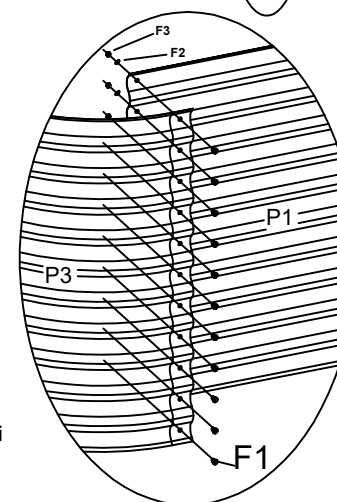

LANITPLAST WAVE 168

GARDEN BED

Montážní návod
 Montažny návod
 Instrukcja montażu
 Telepítési útmutató

29.10.2024

PB168H

Rozměr / Rozmer / Rozmiar / Méret:
 160 x 80 x 82 cm

NO. = díl číslo / číselný kód dielu / kod (numer) części alkatrész számkódja
PART = díl / číselný kód dielu / kod (numer) części / alkatrész számkódja
Qty. = počet / počet / ilość / darabszám

PART	NO.	Qty.
	P1	2
	P3	4
	F1	66
	J4	1
	F3	66
	F2	66