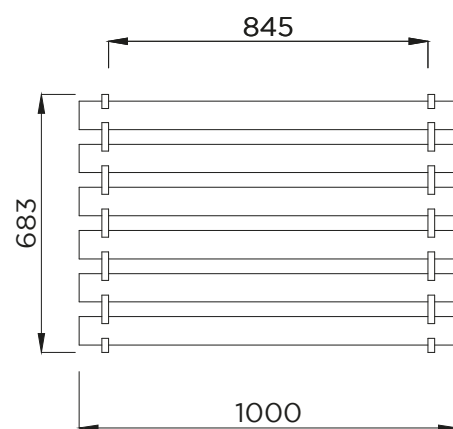

18 mm

487 L

EAN code: 5412025007301

Obsah dodávky / obsah dodávky / A szállítás köre / Zakres dostawy

S730

	Ref.	Index	#	# nok
	A	S730-A	1000	4
	B	S730-B	1000	22

Almetingen, uiterlijk, vorm, gewicht kunnen afwijken.
Les dimensions, l'apparence, la forme, le poids peuvent différer.
Dimensions, appearance, shape, weight may differ.
Maße, Aussehen, Form, Gewicht können abweichen.