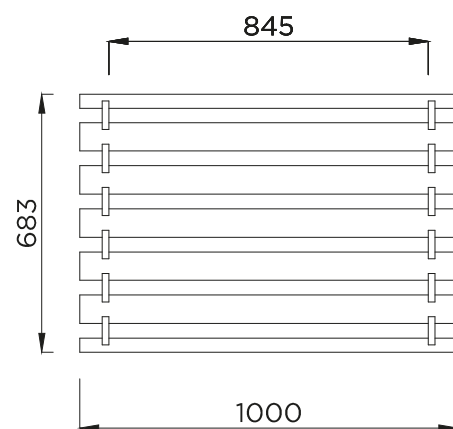

18 mm

487 L

EAN code: 5412025007301

Obsah dodávky / obsah dodávky / A szállítás köre / Zakres dostawy

S730

	Ref.	Index	#	# nok
	A	S730-A	1000	4
	B	S730-B	1000	22

Almetingen, uiterlijk, vorm, gewicht kunnen afwijken.
Les dimensions, l'apparence, la forme, le poids peuvent différer.
Dimensions, appearance, shape, weight may differ.
Maße, Aussehen, Form, Gewicht können abweichen.