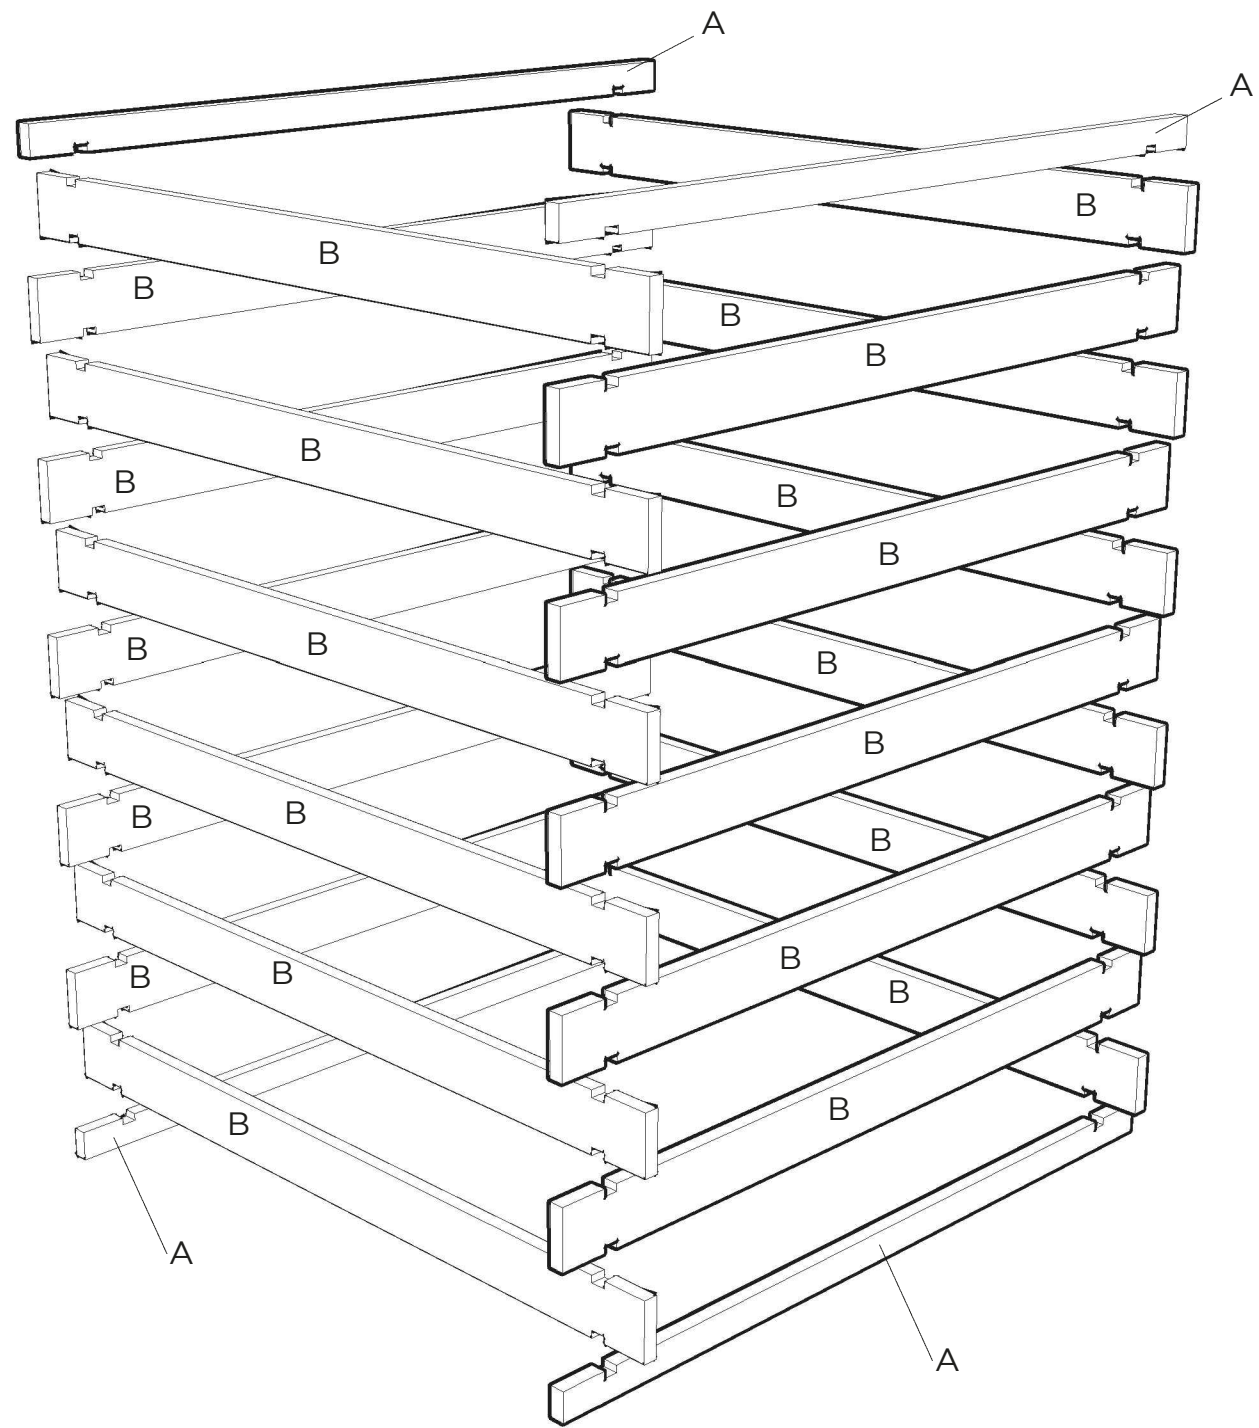

S730

**komposter**  
návod na montáž / összeszerelési útmutató / instrukcje montażu

18 mm

487 L

EAN code: 5412025007301

Deze technische tekening, montagehandleiding, afgeleide of detail ervan kan beschermd zijn door intellectuele eigendomsrechten en niets daarvan mag zonder schriftelijke toestemming van Solid NV worden gereproduceerd of gebruikt; anders dan het downloaden, het bekijken daarvan op een enkele computer en/of printen van een enkele hardcopy ten behoeve van persoonlijk, niet-bedrijfsmatig gebruik. Elk ander gebruik van deze informatie (inclusief, maar niet beperkt tot, het geheel of gedeeltelijk reproduceren, de verdere verspreiding of distributie ervan onder welke vorm dan ook) is verboden en kan strafrechtelijk vervolgd worden. Met dank voor uw medewerking.

**Obsah dodávky / obsah dodávky / A szállítás köre / Zakres dostawy**

S730

	Ref.	Index	#	# nok
	A	S730-A	1000	4
	B	S730-B	1000	22

Almetingen, uiterlijk, vorm, gewicht kunnen afwijken.  
Les dimensions, l'apparence, la forme, le poids peuvent différer.  
Dimensions, appearance, shape, weight may differ.  
Maße, Aussehen, Form, Gewicht können abweichen.

# S730

A = 4  
B = 22

1